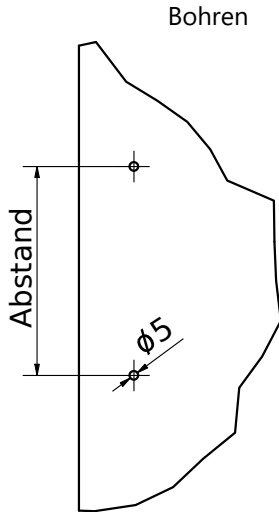

HANDGRIFF YES! EINSEITING

Montageanleitung

Länge	Abstand
110	90
210	190
310	290
610	590
910	890

Türstärke	Schrauben
15 - 25	M5 × 30
26 - 45	M5 × 50
46 - 55	M5 × 60
56 - 65	M5 × 70

Komponente	Anzahl
Handgriff Yes!	1 Stk
Imbusschlüssel 3 mm	1 Stk
Edelstahlschraube mit Kragen M5×30	2 Stk
Edelstahlschraube mit Kragen M5×50	2 Stk