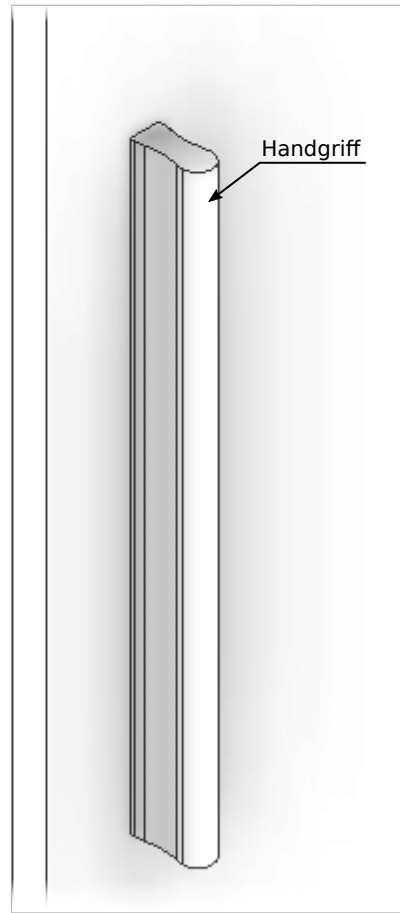

HANDGRIFF YES! EINSEITING

Montageanleitung

Länge	Abstand
110	90
210	190
310	290
610	590
910	890

Türstärke	Schrauben
15 - 25	M5 × 30
26 - 45	M5 × 50
46 - 55	M5 × 60
56 - 65	M5 × 70

Komponente	Anzahl
Handgriff Yes!	1 Stk
Imbusschlüssel 3 mm	1 Stk
Edelstahlschraube mit Kragen M5×30	2 Stk
Edelstahlschraube mit Kragen M5×50	2 Stk