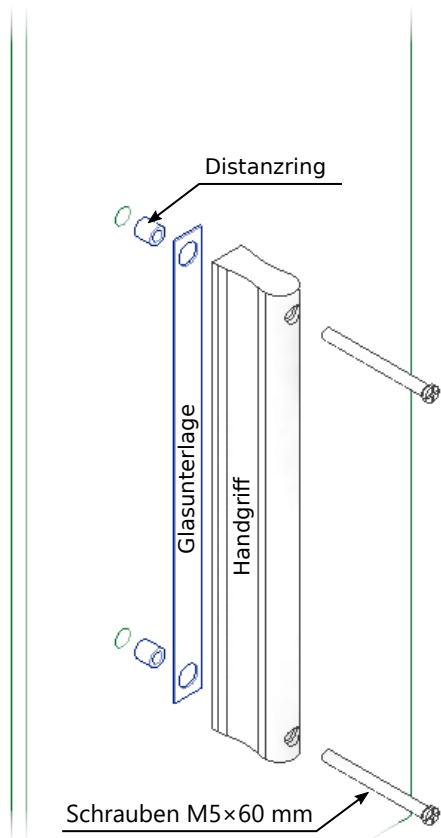

HANDGRIFF YES! FÜR GLAS MONTAGE

Länge	Abstand
110	90
210	190
310	290
610	590
910	890

Glasstärke	DM
8	8
10	10

Komponente	Anzahl
Handgriff Yes! IN	1 Stk
Handgriff Yes! EX	1 Stk
Schraube M5x60 mm	2 Stk
Glasunterlage na sklo	2 Stk
Distanzring f. Glasstärke 8 mm	2 Stk
Distanzring f. Glasstärke 10 mm	2 Stk