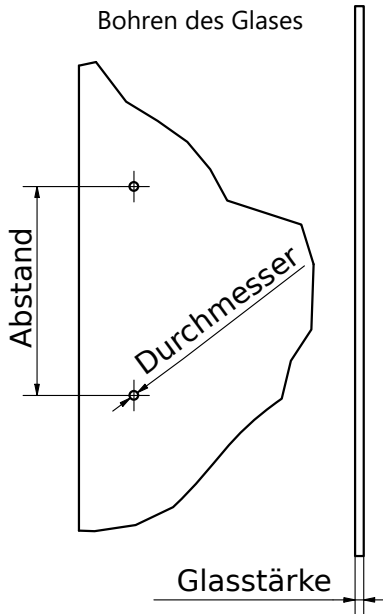

HANDGRIFF YES! FÜR GLAS MONTAGE

Länge	Abstand
110	90
210	190
310	290
610	590
910	890

Glasstärke	DM
8	8
10	10

Komponente	Anzahl
Handgriff Yes! IN	1 Stk
Handgriff Yes! EX	1 Stk
Schraube M5x60 mm	2 Stk
Glasunterlage na sklo	2 Stk
Distanzring f. Glasstärke 8 mm	2 Stk
Distanzring f. Glasstärke 10 mm	2 Stk